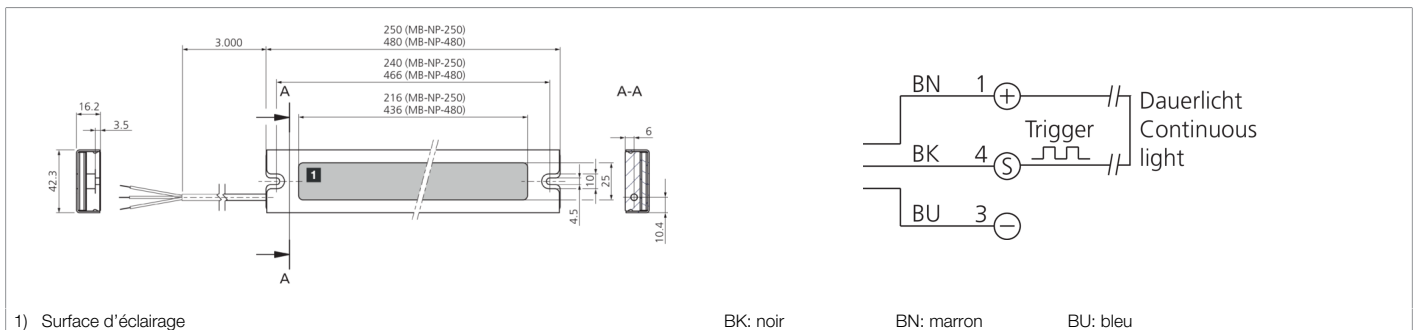

**210051**  
**MB-NP-480-K**  
**Éclairage pour machines**

- Importante densité lumineuse grâce aux LED d'alimentation ultra-modernes
- Indice élevé de rendu des couleurs garantissant la sécurité sur le lieu de travail conformément à DIN EN 12464-1 / EN 12464-1
- Thermo-gestion intelligente pour une longue durée de vie
- Champ lumineux large et homogène pour un éclairage optimal de la machine
- Indice de protection élevé IP 67
- Entrée de déclenchement externe
- Variable par signal PWM
- Résistance par ex. aux lessives, solutions salines, huiles et graisses
- Résistance aux projections de copeaux chauds

Fonction										

Caractéristiques techniques (type)	+20°C, 24 V DC
Tension de service	24 V DC (± 5 %, Supply Class 2)
Courant de marche à vide (max.)	900 mA (24 V DC)
Puissance	21,6 W (24 V)
Protection contre les inversions de polarité	Oui
Surface d'éclairage	30 x 440 mm
Matériau du boîtier	Aluminium (Noir, Anodisé)
Matériau	<ul style="list-style-type: none"> <li>■ Verre trempé de sécurité, diffus (Fenêtre)</li> <li>■ V2A (Châssis frontal)</li> </ul>
Poids	700 g
Classe de protection	III, utilisation en très basse tension de sécurité
Groupe de risque (DIN EN 62471)	Groupe libre
Modèle	Éclairage pour machines
Entrée de déclenchement niveau haut	8,0 ... 25,2 V
Entrée de déclenchement niveau bas	< 5,0 V
Source de lumière	LED
Couleur	Blanc (5.000 K)
Angle d'émission FWHM	120°
Flux lumineux	1.800 lm
Indice de rendu de couleur IRC	85
Intensité lumineuse	<ul style="list-style-type: none"> <li>■ 2,60 kLx (500,0 mm)</li> <li>■ 0,840 kLx (1000,0 mm)</li> </ul>
Activation différée du déclencheur (Trig.)	0,050 ms
Désactivation différée du déclencheur (Trig.)	0,050 ms
Résistance aux chocs et aux vibrations	10 ... 55 Hz / 1,0 mm / 30 g
Température ambiante de fonctionnement	0 ... +40 °C