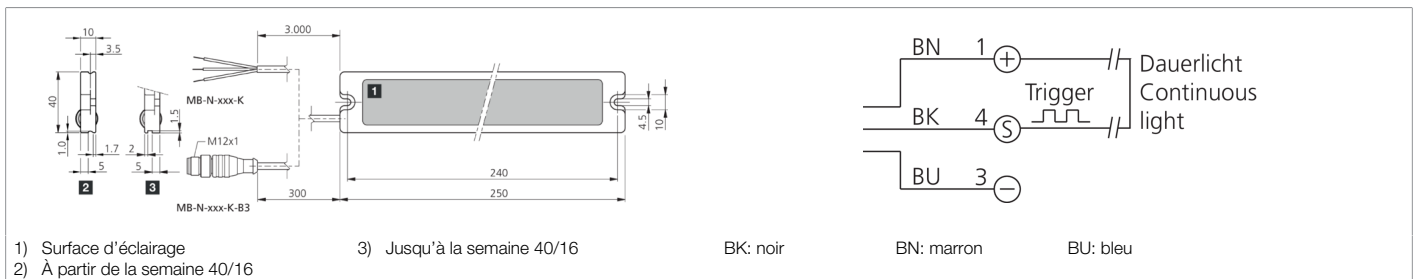

**210196**  
**MB-N-251-K-B3**  
**Éclairage pour machines**

- Importante densité lumineuse grâce aux LED d'alimentation ultra-modernes
- Indice élevé de rendu des couleurs garantissant la sécurité sur le lieu de travail conformément à DIN EN 12464-1 / EN 12464-1
- Thermo-gestion intelligente pour une longue durée de vie
- Champ lumineux large et homogène pour un éclairage optimal de la machine
- Indice de protection élevé IP 67
- Entrée de déclenchement externe
- Variable par signal PWM
- Kit de fixation magnétique disponible en option
- Équerre de fixation réglable disponible en option
- Filtre de diffusion attachable en option

Fonction										

Caractéristiques techniques (type)	+20°C, 24 V DC
Tension de service	24 V DC (± 5 %, Supply Class 2)
Courant de marche à vide (max.)	450 mA (24 V DC)
Puissance	10,8 W (24 V)
Protection contre les inversions de polarité	Oui
Surface d'éclairage	30 x 220 mm
Matériau du boîtier	Aluminium (Naturel, Anodisé)
Matériau	PU, transparent (Fenêtre)
Poids	210 g
Classe de protection	III, utilisation en très basse tension de sécurité
Groupe de risque (DIN EN 62471)	Groupe libre
Modèle	Éclairage pour machines
Entrée de déclenchement niveau haut	8,0 ... 25,2 V
Entrée de déclenchement niveau bas	< 5,0 V
Source de lumière	LED
Couleur	Blanc (5.000 K)
Angle d'émission FWHM	120°
Flux lumineux	1.100 lm
Indice de rendu de couleur IRC	85
Intensité lumineuse	<ul style="list-style-type: none"> <li>■ 1,80 kLx (500,0 mm / 100 %)</li> <li>■ 0,530 kLx (1000,0 mm / 100 %)</li> </ul>
Activation différée du déclencheur (Trig.)	0,050 ms
Désactivation différée du déclencheur (Trig.)	0,050 ms
Résistance aux chocs et aux vibrations	10 ... 55 Hz / 1,0 mm / 30 g
Température ambiante de fonctionnement	0 ... +40 °C
Indice de protection	IP 67
Raccordement	Câble / Connecteur, 0,3 m, M12, 3 pôles